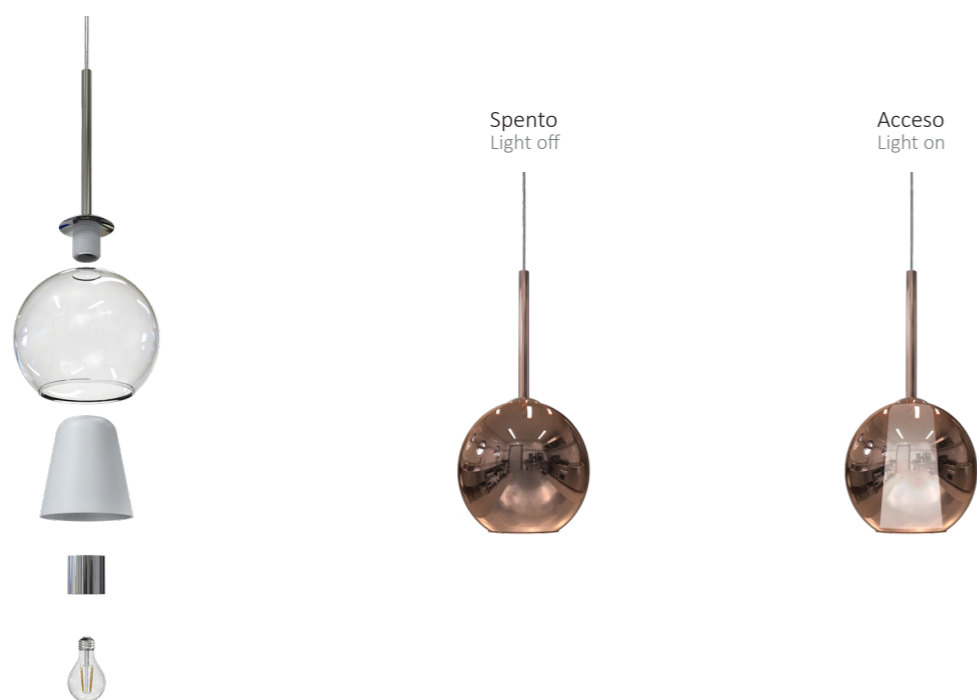

Il cono accessorio è un'aggiunta facoltativa per la lampada Infinity, che può essere installato in qualsiasi momento, anche successivo all'acquisto. Questo permette di personalizzare l'aspetto e l'illuminazione della lampada a piacimento, offrendo flessibilità e versatilità nell'arredamento.

The cone accessory is optional for the Infinity lamp and can be installed at any time, also after purchase. This allows for personalization of the lamp's appearance and lighting, offering flexibility and versatility in interior design.

Installazione Infinity con accessorio
Infinity installation with accessory