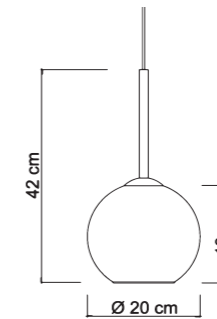

Power 1 x max 12W
 Input 220/240 V- 50/60Hz
 Lampholder E14 - Bulb not included
 IP 20
 L. Wire 400 cm
 Weight N: 0,3kg G: 0,5kg
 Volume 0,0096 m3

Articolo NON completo di base, verifica compatibilità da pag. 506
 Base do not included, check compatibly from page 506

L E R RE I A T Z

- 7760 INFINITY/M A
- 7753 INFINITY/M C
- 7777 INFINITY/M F
- 7784 INFINITY/M R
- 7791 INFINITY/M O

Power 1 x max 26W
 Input 220/240 V- 50/60Hz
 Lampholder E27 - Bulb not included
 IP 20
 L. Wire 400 cm
 Weight N: 0,7kg G: 0,9kg
 Volume 0,0281 m3