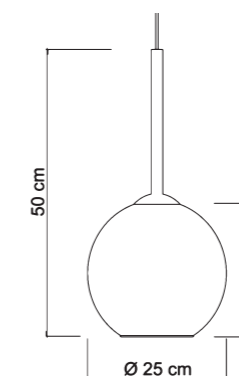

Power 1 x max 12W
 Input 220/240 V- 50/60Hz
 Lampholder E14 - Bulb not included
 IP 20
 L. Wire 400 cm
 Weight N: 0,3kg G: 0,5kg
 Volume 0,0096 m3

Articolo NON completo di base, verifica compatibilità da pag. 506
 Base do not included, check compatibly from page 506

L E R RE I A T Z

- 7760 INFINITY/M A
- 7753 INFINITY/M C
- 7777 INFINITY/M F
- 7784 INFINITY/M R
- 7791 INFINITY/M O

Power 1 x max 26W
 Input 220/240 V- 50/60Hz
 Lampholder E27 - Bulb not included
 IP 20
 L. Wire 400 cm
 Weight N: 0,7kg G: 0,9kg
 Volume 0,0281 m3

Power 1 x max 26W
 Input 220/240 V- 50/60Hz
 Lampholder E27 - Bulb not included
 IP 20
 L. Wire 400 cm
 Weight N: 0,9kg G: 1,1kg
 Volume 0,0446 m3

Articolo NON completo di base, verifica compatibilità da pag. 506
 Base do not included, check compatibly from page 506