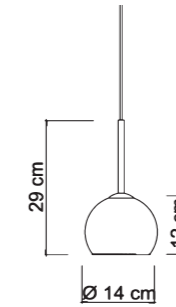

Power 1 x max 12W
 Input 220/240 V- 50/60Hz
 Lampholder E14 - Bulb not included
 IP 20
 L. Wire 400 cm
 Weight N: 0,3kg G: 0,5kg
 Volume 0,0096 m3

Articolo NON completo di base, verifica compatibilità da pag. 506
 Base do not included, check compatibly from page 506

L E R RE I A T Z

- 7760 INFINITY/M A
- 7753 INFINITY/M C
- 7777 INFINITY/M F
- 7784 INFINITY/M R
- 7791 INFINITY/M O

Power 1 x max 26W
 Input 220/240 V- 50/60Hz
 Lampholder E27 - Bulb not included
 IP 20
 L. Wire 400 cm
 Weight N: 0,7kg G: 0,9kg
 Volume 0,0281 m3